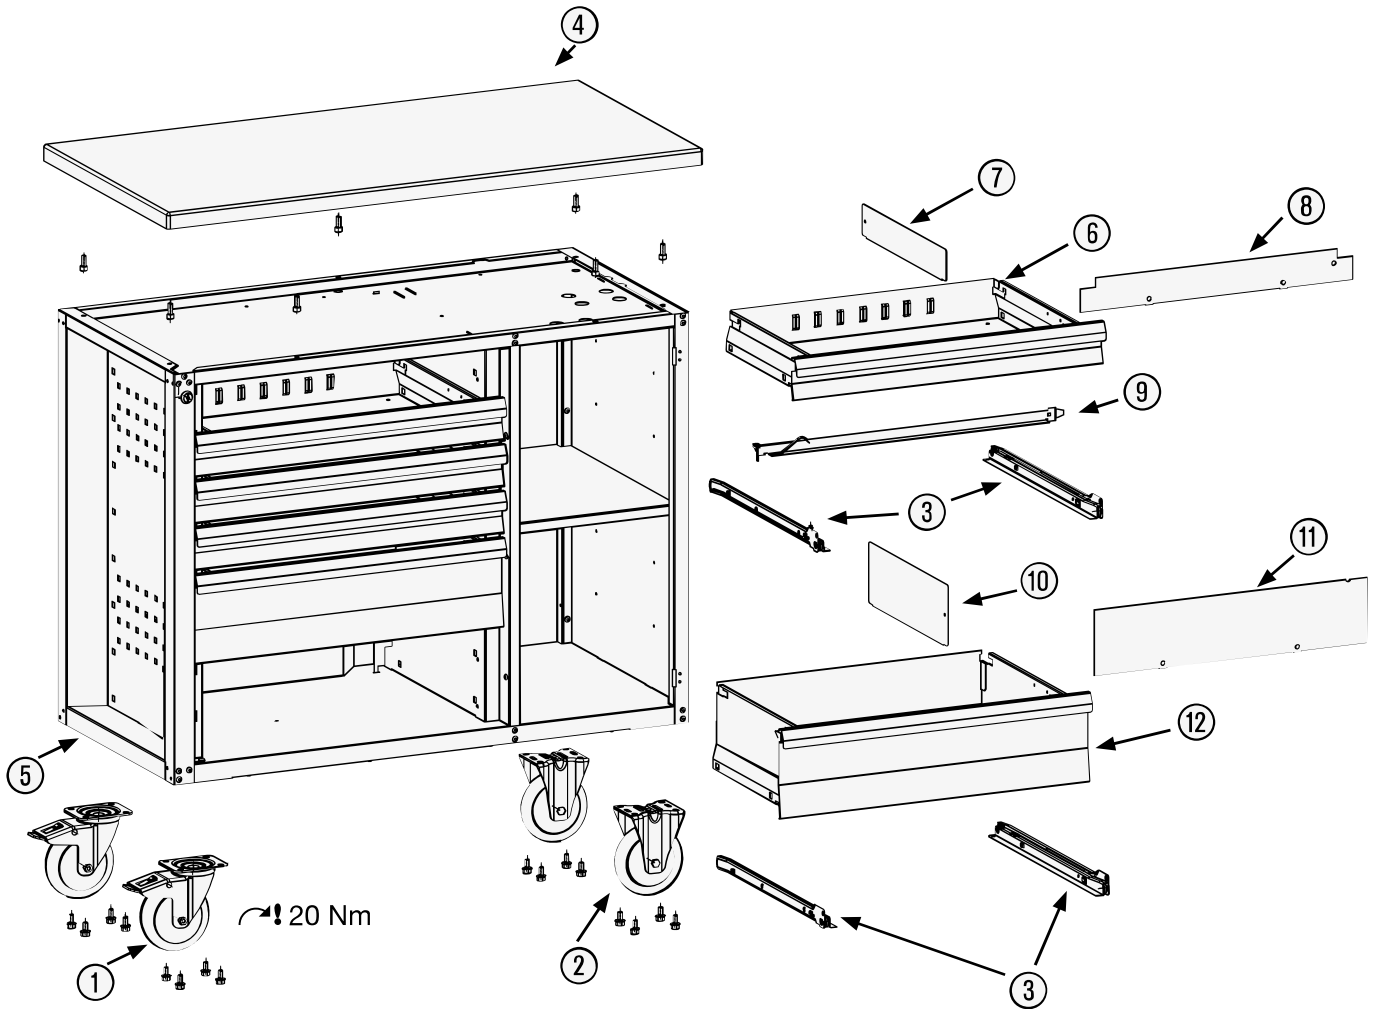

# Ersatzteile 177 W-6

Spare parts · Pièces de rechange

Pos	HAZET No.	Bezeichnung	Designation	Désignation	
2	180-09	Bockrolle	Fixed castor	Galet fixe	1
3	178-07/2	Rollenführungen (Paar)	Ball-bearing drawer slides (pair)	Glissière à roulement (paire)	2
4	177 W-05	Arbeitsfläche · Holz	Worktop · wood	Plan de travail · bois	1
6	177-80	Schublade · flach	Drawer · flat	Tiroir · plat	1
7	161 T-347 x 60/5	Trennbleche · für flache Schublade	Separation sheets · for flat drawer	Tôles de séparation · pour tiroir plat	5
8	179-055	Einteilblech für flache Schublade	Separation sheet for flat drawer	Tôle de séparation pour tiroir plat	1
9	179-056	Einzelverriegelungs-Leiste	Individual lock strip	Barre de verrouillage individuel	1
10	161 T-347 x 120/5	Trennbleche · für hohe Schublade	Separation sheets · for high drawer	Tôles de séparation · pour tiroir haut	5
11	179-065	Einteilblech für hohe Schublade	Separation sheet for high drawer	Tôle de séparation pour tiroir haut	1
12	177-165	Schublade · hoch	Drawer · high	Tiroir · haut	1

Pos	<i>HAZET</i> No.	Bezeichnung	Designation	Désignation	
1	178 N-011	Lenkrolle · mit Feststeller	Swivel castor · with brake	Galet pivotant · avec frein de blocage	

DE

HAZET Service online:  
[www.hazet.de/de/home/service/](http://www.hazet.de/de/home/service/)