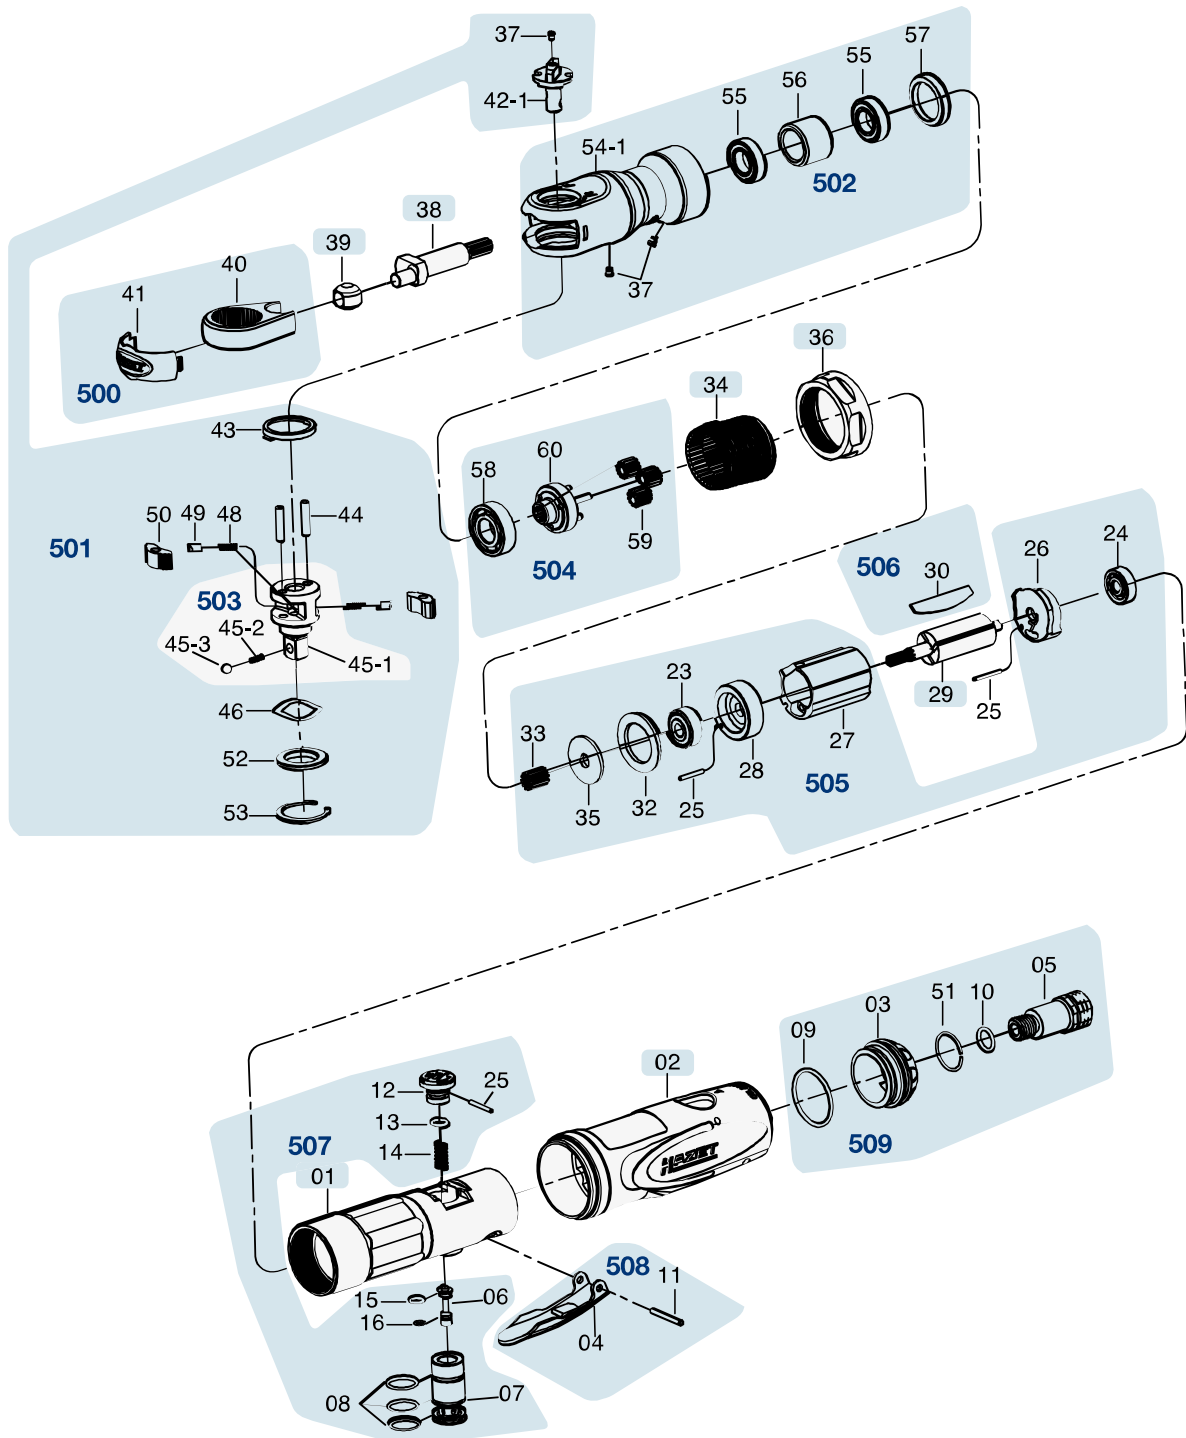

Ersatzteile 9022 P-2

Spare parts · Pièces de rechange

Pos	HAZET No.	Bezeichnung	Designation	Désignation	
1	9022 P-2-01	Motor-Gehäuse	Engine housing	Boîtier de moteur	1
2	9022 P-2-02				1
29	9022 P-2-04	Rotor	Rotor	Rotor	1
34	9022 P-2-05	Zahnkranz	Ring gear	Couronne dentée	1

Pos	HAZET No.	Bezeichnung	Designation	Désignation	
36	9022 P-2-06				1
38	9022 P-2-07				1
39	9022 P-2-08	Antriebsbuchse	Drive bush	Douille d'entraînement	1
500	9022 P-2-09/2	Gabel · Inhalt: 40 · 41	Fork · Contents: 40 · 41	Fourche · Contenu : 40 · 41	1
501	9022 P-2-010/14	Ratschen-Innenteile · Inhalt: 37 · 42-1 · 43 · 44 (2x) · 46 · 48 (2x) · 49 (2x) · 50 (2x) · 52 · 53	Ratchet inner parts · Contents: 37 · 42-1 · 43 · 44 (2x) · 46 · 48 (2x) · 49 (2x) · 50 (2x) · 52 · 53	Parties internes des cliquets · Contenu : 37 · 42-1 · 43 · 44 (2x) · 46 · 48 (2x) · 49 (2x) · 50 (2x) · 52 · 53	1
502	9022 P-2-011/7				1
503	9022 P-2-012/3	Vierkant · Inhalt: 45-1 · 45-2 · 45-3	Square · Contents: 45-1 · 45-2 · 45-3	Quatre pans · Contenu : 45-1 · 45-2 · 45-3	1
504	9022 P-2-013/5	Antrieb · Inhalt: 58 · 59 (3x) · 60	Drive · Contents: 58 · 59 (3x) · 60	Entraînement · Contenu : 58 · 59 (3x) · 60	1
505	9022 P-2-014/10	Zylindereinheit · Inhalt: 23 · 24 · 25 (2x) · 26 · 27 · 28 · 32 · 33 · 35	Cylinder unit · Contents: 23 · 24 · 25 (2x) · 26 · 27 · 28 · 32 · 33 · 35	Unité de vérin · Contenu : 23 · 24 · 25 (2x) · 26 · 27 · 28 · 32 · 33 · 35	1
506	9022 P-2-015/4	Lamellen · Inhalt: 30 (4x)	Blades · Contents: 30 (4x)	Lamelles · Contenu : 30 (4x)	1
507	9022 P-2-016/11				1
508	9022 P-2-017/2				1
509	9022 P-2-018/5	Luftauslass · Inhalt: 3 · 5 · 9 · 10 · 51	Air outlet · Contents: 3 · 5 · 9 · 10 · 51	Échappement d'air · Contenu : 3 · 5 · 9 · 10 · 51	1