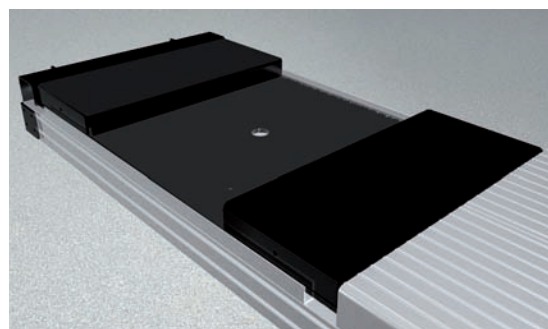

Druckluftversorgung

bodenauflegender Einbau oder
Rechteckfundament
102407

Druckluftversorgung

flurebener Einbau in
H-Rahmen
105617

Laufschiensenset

5500 mm
102376

Fahrbahnaufnahme mit Flächenausparung für Drehteller und für Schiebepplatten inkl. Füllstücke

Alu Track 4.65
1000 mm/2x1400 mm
108608

Zubehör

Einfassrahmen 4-Stempel
feuerverzinkt, für flurebenen Einbau
5500 mm
108622

Einfassrahmen Rechteck
feuerverzinkt, für flurebenen Einbau
4-St. 5500 mm
108623