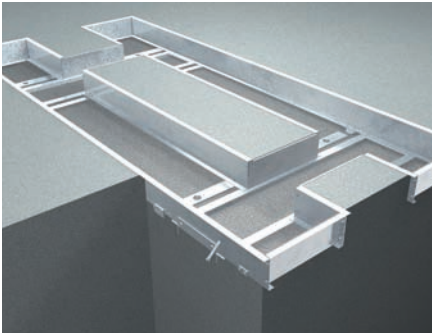

Druckluftversorgung

bodenauflegender Einbau oder
Rechteckfundament
102407

Druckluftversorgung

flurebener Einbau in
H-Rahmen
105617

Laufschiensenset

5500 mm
102376

Fahrbahnaufnahme mit Flächenausparung für Drehteller und für Schiebepplatten inkl. Füllstücke

Alu Track 4.65
1000 mm/2x1400 mm
108608

Zubehör

Einfassrahmen 4-Stempel
feuerverzinkt, für flurebenen Einbau
5500 mm
108622

Einfassrahmen Rechteck
feuerverzinkt, für flurebenen Einbau
4-St. 5500 mm
108623

Pneumatischer
Bodenniveaueausgleich
feuerverzinkt und pulverbeschichtet
4-St. 5500 mm

108624

Schiebeplattensatz
Präzision
1400 mm
102424

Beleuchtungssatz LED
Alu Track
102394

Positionsabfrage für
Achsheber
102456