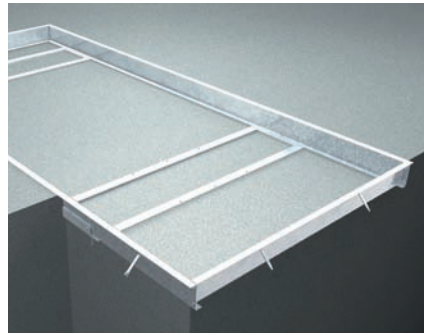

Druckluftversorgung

bodenauflegender Einbau oder
Rechteckfundament
102407

Druckluftversorgung

flurebener Einbau in
H-Rahmen
105617

Laufschiensenset

5500 mm
102376

Fahrbahnaufnahme mit Flächenausparung für Drehteller und für Schiebepplatten inkl. Füllstücke

Alu Track 4.65
1000 mm/2x1400 mm
108608

Zubehör

Einfassrahmen 4-Stempel
feuerverzinkt, für flurebenen Einbau
5500 mm
108622

Einfassrahmen Rechteck
feuerverzinkt, für flurebenen Einbau
4-St. 5500 mm
108623