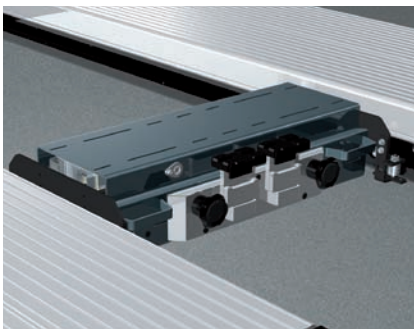

Fahrbahnaufnahme Alu Track 4.65	108617
Einbaukassetten STAHL 1550 mm	2420XX
Einbaukassetten STAHL 1550 mm verzinkt	2421XX
Hubeinheit Öl 6,5 t 1550 mm - K vormontiert in Einbaukassette	108620
Hubeinheit Öl 6,5 t 1550 mm - H in Holzkiste	108621

Auffahrklappen

für flurebenen Einbau
102346

Auffahrklappen

für bodenaufliegenden Einbau
1250 mm, hängend, Auffahrsträge 7°
102347

Auffahrbegrenzung

102349

Achsheber

pneumatisch, ohne Laufschienen
2600 kg
105063

Druckluftversorgung

bodenauflegender Einbau oder
Rechteckfundament
102407

Druckluftversorgung

flurebener Einbau in
H-Rahmen
105617

Laufschiensenset

5500 mm
102376

Fahrbahnaufnahme mit Flächenausparung für Drehteller und für Schiebepplatten inkl. Füllstücke

Alu Track 4.65
1000 mm/2x1400 mm
108608

Zubehör

Einfassrahmen 4-Stempel
feuerverzinkt, für flurebenen Einbau
5500 mm
108622

Einfassrahmen Rechteck
feuerverzinkt, für flurebenen Einbau
4-St. 5500 mm
108623