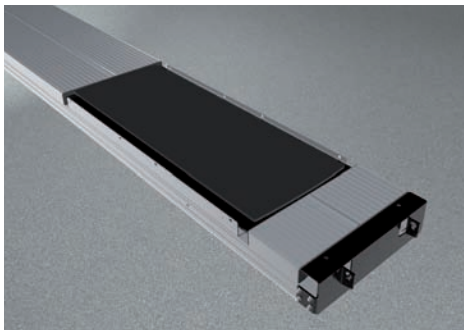

Alu Track 4.65
1000 mm/2x1400 mm
108608

Zubehör

Einfassrahmen 4-Stempel
feuerverzinkt, für flurebenen Einbau
5500 mm
108622

Einfassrahmen Rechteck
feuerverzinkt, für flurebenen Einbau
4-St. 5500 mm
108623

Pneumatischer
Bodenniveaueausgleich
feuerverzinkt und pulverbeschichtet
4-St. 5500 mm

108624

Schiebeplattensatz
Präzision
1400 mm
102424

Beleuchtungssatz LED
Alu Track
102394

Positionsabfrage für
Achsheber
102456