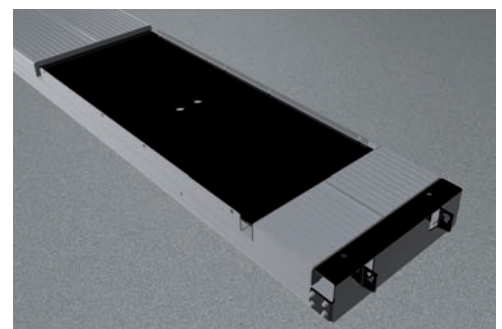

Druckluftversorgung

bodenauflegender Einbau oder
Rechteckfundament
102407

Druckluftversorgung

flurebener Einbau in
H-Rahmen
105617

Laufschiensenset

5500 mm
102376

Fahrbahnaufnahme mit Flächenausparung für Drehteller und für Schiebepplatten inkl. Füllstücke

Alu Track 4.65
1000 mm/2x1400 mm
108608

Zubehör

Einfassrahmen 4-Stempel
feuerverzinkt, für flurebenen Einbau
5500 mm
108622

Einfassrahmen Rechteck
feuerverzinkt, für flurebenen Einbau
4-St. 5500 mm
108623