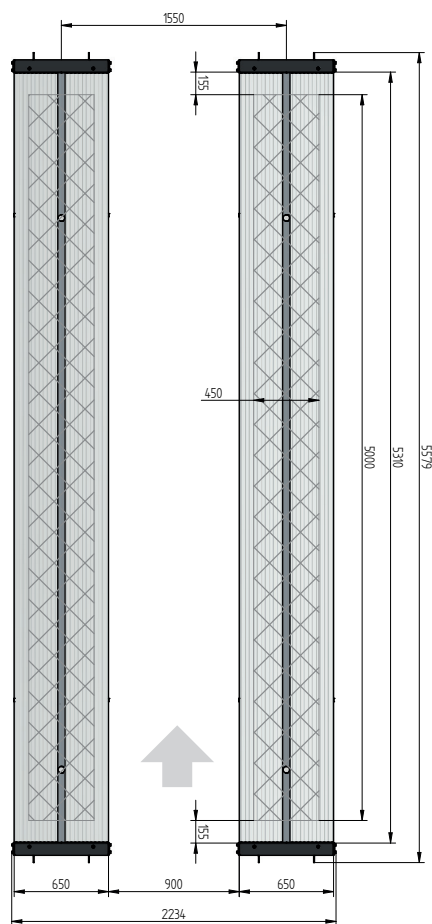

Alu Track 4.65

Auffahrklappe
102346

TECHNISCHE DATEN

Tragkraft	6500 kg
Nutzhub	1997 mm
Fahrbahnlänge	5500 mm
Fahrbahnhöhe	180 mm
Zylinderdurchmesser	123 mm
Stempelabstand	1550 mm
Einbautiefe	2443 mm
Motorleistung	3,0 kW
Elektrischer Anschluss	400 V/16 A
Kabellänge Steuerung	11 m
Hubzeit	≈ 35 sec.
Senkzeit	≈ 35 sec.

Fahrbahnaufnahme Alu Track 4.65	108617
Einbaukassetten STAHL 1550 mm	2420XX
Einbaukassetten STAHL 1550 mm verzinkt	2421XX
Hubeinheit Öl 6,5 t 1550 mm - K vormontiert in Einbaukassette	108620
Hubeinheit Öl 6,5 t 1550 mm - H in Holzkiste	108621

Auffahrklappen

für flurebenen Einbau
102346

Auffahrklappen

für bodenaufliegenden Einbau
1250 mm, hängend, Auffahrsträge 7°
102347

Auffahrbegrenzung

102349

Achsheber

pneumatisch, ohne Laufschienen
2600 kg
105063

Alu Track 4.65
1000 mm/2x1400 mm
108608

Zubehör

Einfassrahmen 4-Stempel
feuerverzinkt, für flurebenen Einbau
5500 mm
108622

Einfassrahmen Rechteck
feuerverzinkt, für flurebenen Einbau
4-St. 5500 mm
108623