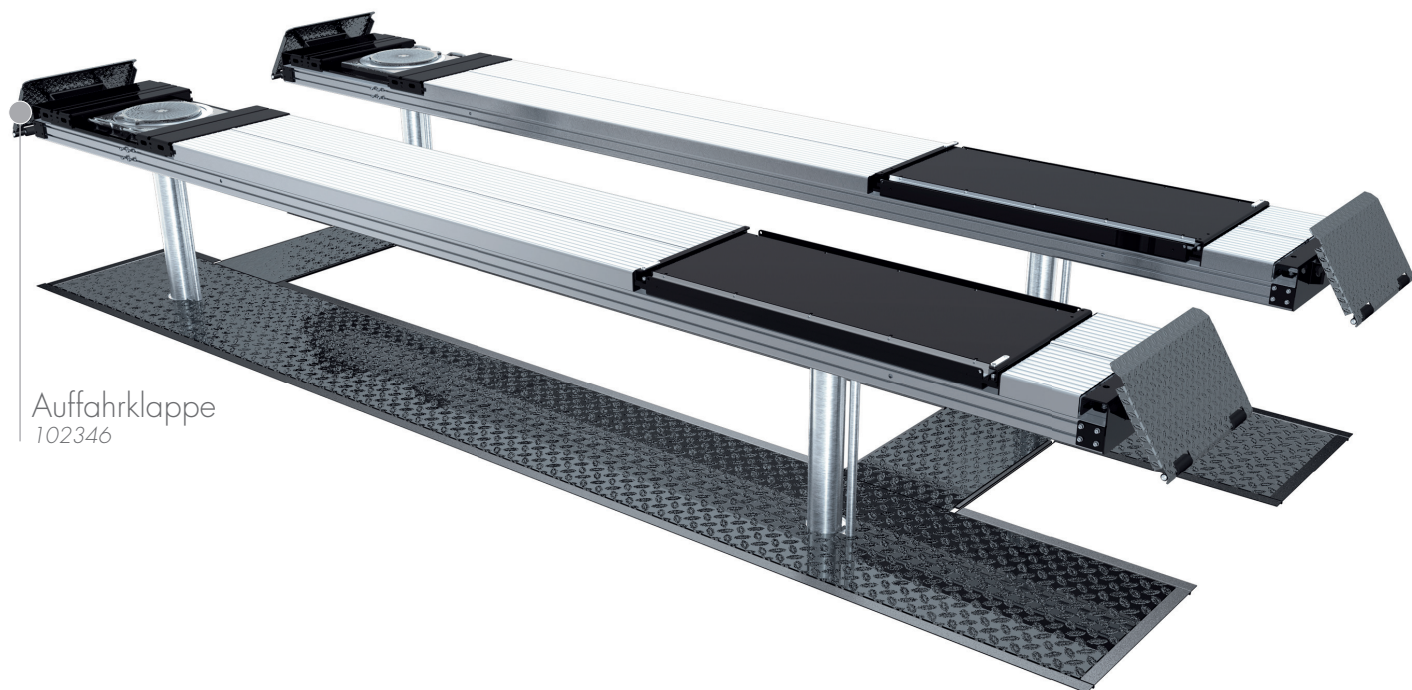

Alu Track 4.65

Auffahrklappe
102346

TECHNISCHE DATEN

Tragkraft	6500 kg
Nutzhub	1997 mm
Fahrbahnlänge	5500 mm
Fahrbahnhöhe	180 mm
Zylinderdurchmesser	123 mm
Stempelabstand	1550 mm
Einbautiefe	2443 mm
Motorleistung	3,0 kW
Elektrischer Anschluss	400 V/16 A
Kabellänge Steuerung	11 m
Hubzeit	≈ 35 sec.
Senkzeit	≈ 35 sec.

Fahrbahnaufnahme Alu Track 4.65	108617
Einbaukassetten STAHL 1550 mm	2420XX
Einbaukassetten STAHL 1550 mm verzinkt	2421XX
Hubeinheit Öl 6,5 t 1550 mm - K vormontiert in Einbaukassette	108620
Hubeinheit Öl 6,5 t 1550 mm - H in Holzkiste	108621

Auffahrklappen

für flurebenen Einbau
102346

Auffahrklappen

für bodenaufliegenden Einbau
1250 mm, hängend, Auffahrsträge 7°
102347

Auffahrbegrenzung

102349

Achsheber

pneumatisch, ohne Laufschienen
2600 kg
105063

Alu Track 4.65
1000 mm/2x1400 mm
108608

Zubehör

Einfassrahmen 4-Stempel
feuerverzinkt, für flurebenen Einbau
5500 mm
108622

Einfassrahmen Rechteck
feuerverzinkt, für flurebenen Einbau
4-St. 5500 mm
108623