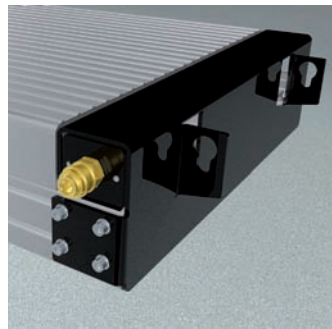

Fahrbahnaufnahme Alu Track 4.65	108617
Einbaukassetten STAHL 1550 mm	2420XX
Einbaukassetten STAHL 1550 mm verzinkt	2421XX
Hubeinheit Öl 6,5 t 1550 mm - K vormontiert in Einbaukassette	108620
Hubeinheit Öl 6,5 t 1550 mm - H in Holzkiste	108621

Auffahrklappen

für flurebenen Einbau
102346

Auffahrklappen

für bodenaufliegenden Einbau
1250 mm, hängend, Auffahrsträge 7°
102347

Auffahrbegrenzung

102349

Achsheber

pneumatisch, ohne Laufschienen
2600 kg
105063

Druckluftversorgung

bodenauflegender Einbau oder
Rechteckfundament
102407

Druckluftversorgung

flurebener Einbau in
H-Rahmen
105617

Laufschiensenset

5500 mm
102376

Fahrbahnaufnahme mit Flächenausparung für Drehteller und für Schiebepplatten inkl. Füllstücke

Alu Track 4.65
1000 mm/2x1400 mm
108608

Zubehör

Einfassrahmen 4-Stempel
feuerverzinkt, für flurebenen Einbau
5500 mm
108622

Einfassrahmen Rechteck
feuerverzinkt, für flurebenen Einbau
4-St. 5500 mm
108623