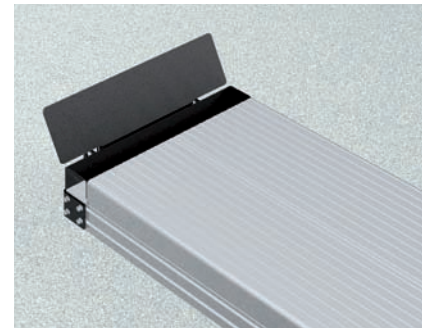

Alu Track 4.65

Auffahrklappe
102346

TECHNISCHE DATEN

Tragkraft	6500 kg
Nutzhub	1997 mm
Fahrbahnlänge	5500 mm
Fahrbahnhöhe	180 mm
Zylinderdurchmesser	123 mm
Stempelabstand	1550 mm
Einbautiefe	2443 mm
Motorleistung	3,0 kW
Elektrischer Anschluss	400 V/16 A
Kabellänge Steuerung	11 m
Hubzeit	≈ 35 sec.
Senkzeit	≈ 35 sec.

Fahrbahnaufnahme Alu Track 4.65	108617
Einbaukassetten STAHL 1550 mm	2420XX
Einbaukassetten STAHL 1550 mm verzinkt	2421XX
Hubeinheit Öl 6,5 t 1550 mm - K vormontiert in Einbaukassette	108620
Hubeinheit Öl 6,5 t 1550 mm - H in Holzkiste	108621

Auffahrklappen

für flurebenen Einbau
102346

Auffahrklappen

für bodenaufliegenden Einbau
1250 mm, hängend, Auffahrsträge 7°
102347

Auffahrbegrenzung

102349

Achsheber

pneumatisch, ohne Laufschienen
2600 kg
105063

Alu Track 4.65
1000 mm/2x1400 mm
108608

Zubehör

Einfassrahmen 4-Stempel
feuerverzinkt, für flurebenen Einbau
5500 mm
108622

Einfassrahmen Rechteck
feuerverzinkt, für flurebenen Einbau
4-St. 5500 mm
108623