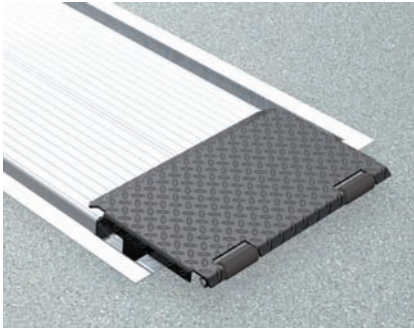

Alu Track 4.65

Auffahrklappe
102346

TECHNISCHE DATEN

Tragkraft	6500 kg
Nutzhub	1997 mm
Fahrbahnlänge	5500 mm
Fahrbahnhöhe	180 mm
Zylinderdurchmesser	123 mm
Stempelabstand	1550 mm
Einbautiefe	2443 mm
Motorleistung	3,0 kW
Elektrischer Anschluss	400 V/16 A
Kabellänge Steuerung	11 m
Hubzeit	≈ 35 sec.
Senkzeit	≈ 35 sec.

Fahrbahnaufnahme Alu Track 4.65	108617
Einbaukassetten STAHL 1550 mm	2420XX
Einbaukassetten STAHL 1550 mm verzinkt	2421XX
Hubeinheit Öl 6,5 t 1550 mm - K vormontiert in Einbaukassette	108620
Hubeinheit Öl 6,5 t 1550 mm - H in Holzkiste	108621

Alu Track 4.65
1000 mm/2x1400 mm
108608

Zubehör

Einfassrahmen 4-Stempel
feuerverzinkt, für flurebenen Einbau
5500 mm
108622

Einfassrahmen Rechteck
feuerverzinkt, für flurebenen Einbau
4-St. 5500 mm
108623