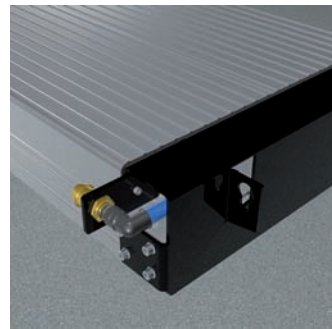

Fahrbahnaufnahme Alu Track 4.65	108617
Einbaukassetten STAHL 1550 mm	2420XX
Einbaukassetten STAHL 1550 mm verzinkt	2421XX
Hubeinheit Öl 6,5 t 1550 mm - K vormontiert in Einbaukassette	108620
Hubeinheit Öl 6,5 t 1550 mm - H in Holzkiste	108621

Auffahrklappen

für flurebenen Einbau
102346

Auffahrklappen

für bodenaufliegenden Einbau
1250 mm, hängend, Auffahrsträge 7°
102347

Auffahrbegrenzung

102349

Achsheber

pneumatisch, ohne Laufschienen
2600 kg
105063

Druckluftversorgung

bodenauflegender Einbau oder
Rechteckfundament
102407

Druckluftversorgung

flurebener Einbau in
H-Rahmen
105617

Laufschiensenset

5500 mm
102376

Fahrbahnaufnahme mit Flächenausparung für Drehteller und für Schiebepplatten inkl. Füllstücke

Alu Track 4.65
1000 mm/2x1400 mm
108608

Zubehör

Einfassrahmen 4-Stempel
feuerverzinkt, für flurebenen Einbau
5500 mm
108622

Einfassrahmen Rechteck
feuerverzinkt, für flurebenen Einbau
4-St. 5500 mm
108623