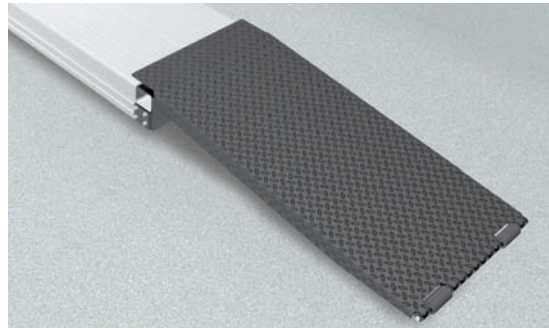

Alu Track 4.65

Auffahrklappe
102346

TECHNISCHE DATEN

Tragkraft	6500 kg
Nutzhub	1997 mm
Fahrbahnlänge	5500 mm
Fahrbahnhöhe	180 mm
Zylinderdurchmesser	123 mm
Stempelabstand	1550 mm
Einbautiefe	2443 mm
Motorleistung	3,0 kW
Elektrischer Anschluss	400 V/16 A
Kabellänge Steuerung	11 m
Hubzeit	≈ 35 sec.
Senkzeit	≈ 35 sec.

Fahrbahnaufnahme Alu Track 4.65	108617
Einbaukassetten STAHL 1550 mm	2420XX
Einbaukassetten STAHL 1550 mm verzinkt	2421XX
Hubeinheit Öl 6,5 t 1550 mm - K vormontiert in Einbaukassette	108620
Hubeinheit Öl 6,5 t 1550 mm - H in Holzkiste	108621

Auffahrklappen

für flurebenen Einbau
102346

Auffahrklappen

für bodenaufliegenden Einbau
1250 mm, hängend, Auffahrsträge 7°
102347

Auffahrbegrenzung

102349

Achsheber

pneumatisch, ohne Laufschienen
2600 kg
105063

Alu Track 4.65
1000 mm/2x1400 mm
108608

Zubehör

Einfassrahmen 4-Stempel
feuerverzinkt, für flurebenen Einbau
5500 mm
108622

Einfassrahmen Rechteck
feuerverzinkt, für flurebenen Einbau
4-St. 5500 mm
108623