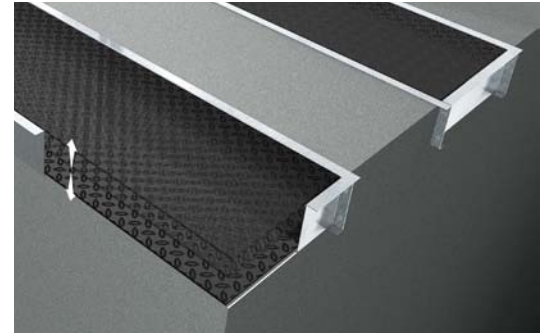

Alu Track 4.65
1000 mm/2x1400 mm
108608

Zubehör

Einfassrahmen 4-Stempel
feuerverzinkt, für flurebenen Einbau
5500 mm
108622

Einfassrahmen Rechteck
feuerverzinkt, für flurebenen Einbau
4-St. 5500 mm
108623

Pneumatischer
Bodenniveaueausgleich
feuerverzinkt und pulverbeschichtet
4-St. 5500 mm

108624

Schiebeplattensatz
Präzision
1400 mm
102424

Beleuchtungssatz LED
Alu Track
102394

Positionsabfrage für
Achsheber
102456