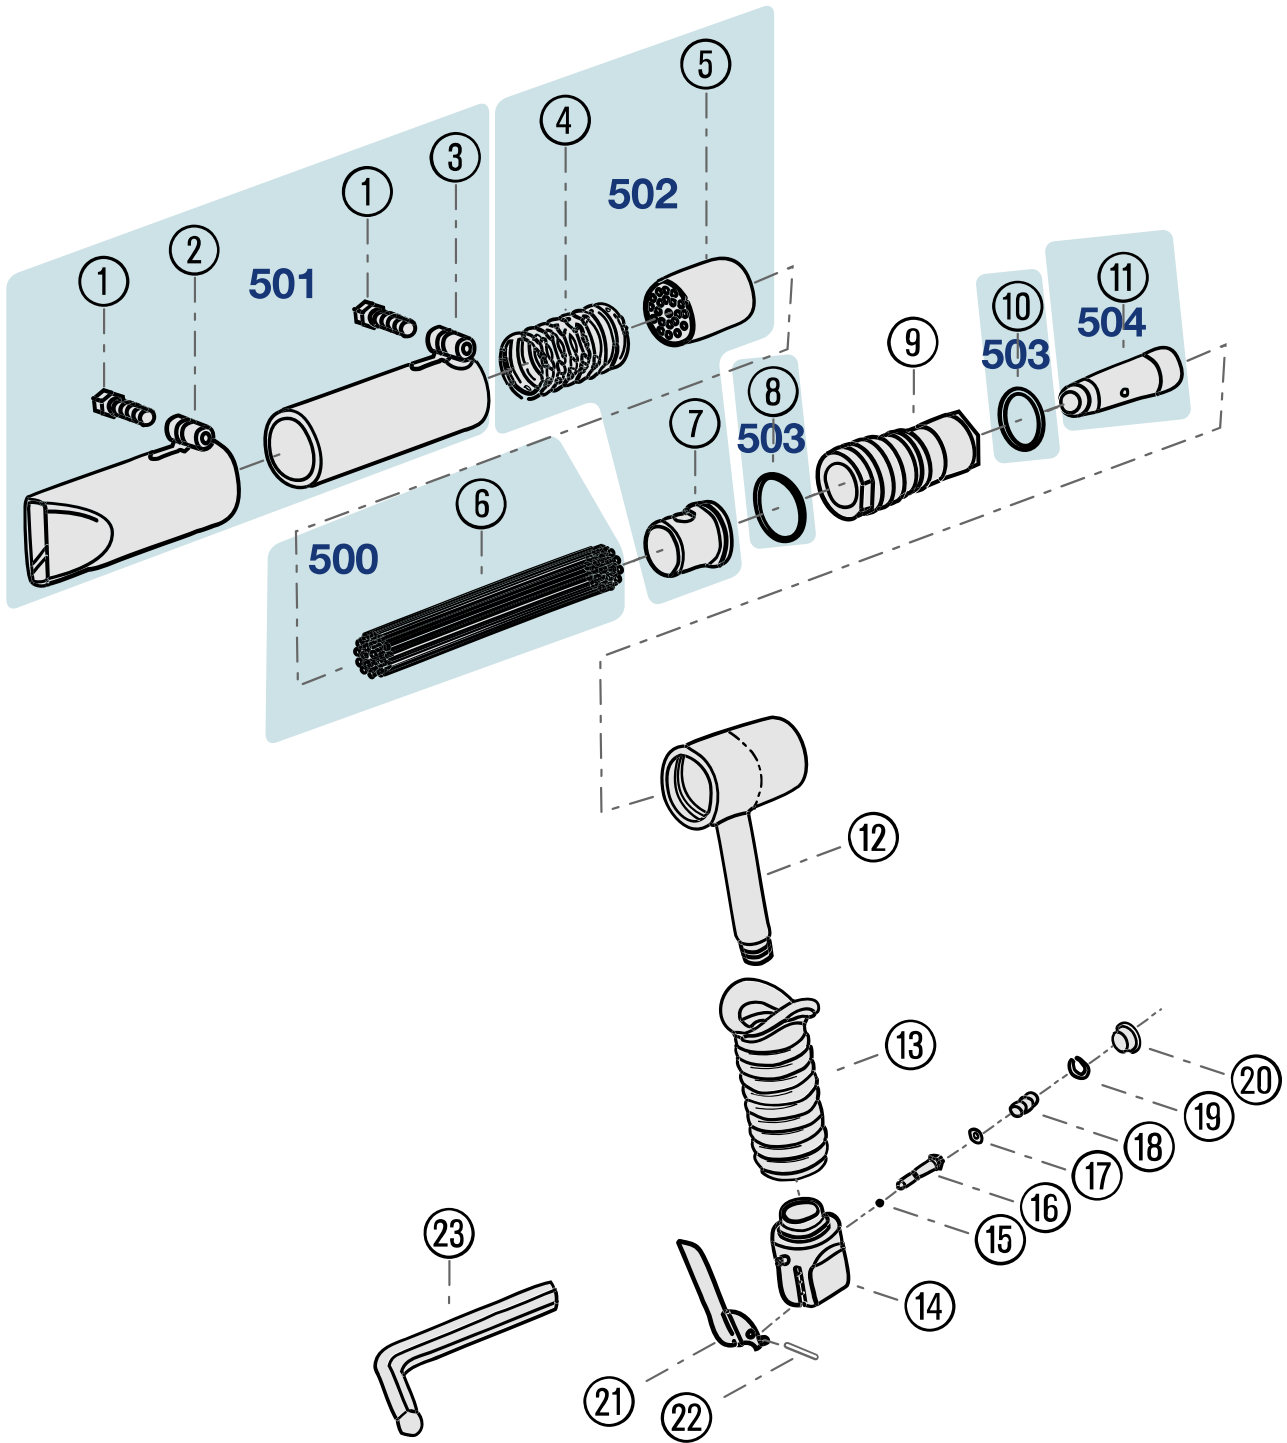

# Ersatzteile 9035-5

Spare parts · Pièces de rechange

| Pos | HAZET<br>No. | Bezeichnung                                | Designation                                    | Désignation   |    |
|-----|--------------|--|--|---|----|
| 500 | 9035-050     | Nadelentroster Ersatznadeln ·<br>Inhalt: 6 | Spare needles for needle<br>scaler · Inhalt: 6 | Aiguilles de rechange pour<br>dérouilleur à aiguilles · Inhalt: 6 | 19 |
| 501 | 9035-5-02/4  | Hülsen Satz · Inhalt: 1 (2x) · 2 ·<br>3    | Sleeve set · Contents: 1 (2x) ·<br>2 · 3       | Jeu de douilles · Contenu : 1<br>(2x) · 2 · 3                     | 4  |

| Pos | <i>HAZET</i><br>No. | Bezeichnung                           | Designation                                    | Désignation   |  |
|-----|---------------------|---------------------------------------|--|---|---|
| 502 | 9035-5-03/3         | Nadelhalter Satz · Inhalt: 4 · 5 · 7  | <i>Needle holder set · Contents: 4 · 5 · 7</i> | <i>Jeu de porte-aiguilles · Contenu : 4 · 5 · 7</i>       | 3   |
| 503 | 9035-5-04/6         | O-Ring Satz · Inhalt: 8 (3x), 10 (3x) | <i>O-ring set · Contents: 8 (3x); 10 (3x)</i>  | <i>Jeu de joints toriques · Contenu : 8 (3x), 10 (3x)</i> | 6   |
| 504 | 9035-5-05           | Zylinder · Inhalt: 11                 | <i>Hollow piston cylinder · Contents: 11</i>   | <i>Vérin · Contenu : 11</i>                               | 1   |