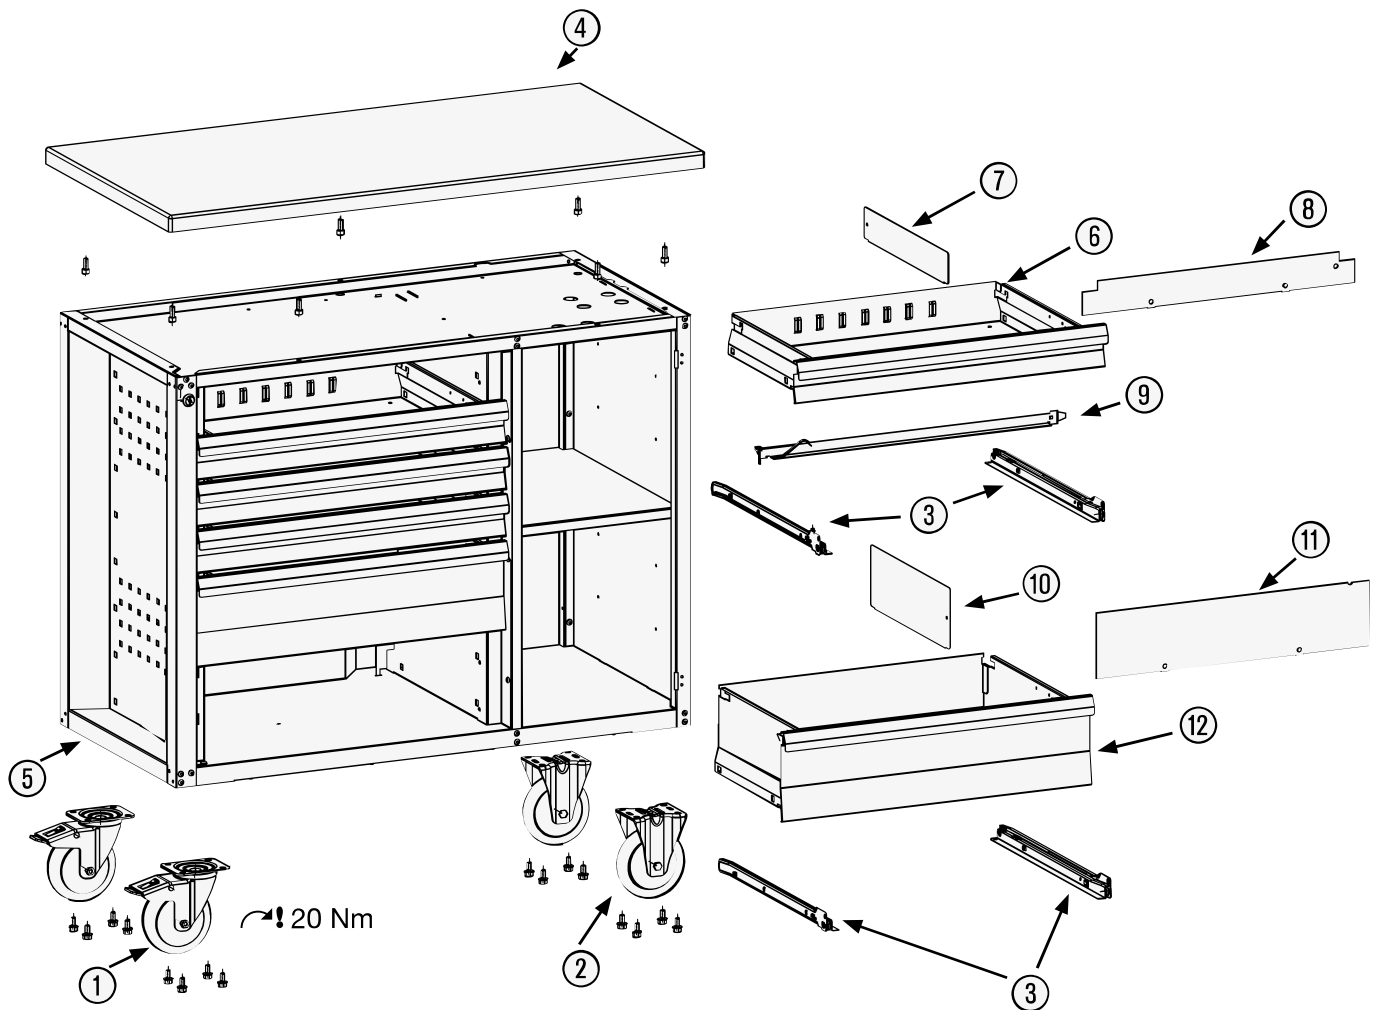

Ersatzteile 177 W-7

Spare parts · Pièces de rechange

Pos	HAZET No.	Bezeichnung	Designation	Désignation	
2	180-09	Bockrolle	Fixed castor	Galet fixe	1
3	178-07/2	Rollenführungen (Paar)	Ball-bearing drawer slides (pair)	Glissière à roulement (paire)	2
4	177 W-05	Arbeitsfläche · Holz	Worktop · wood	Plan de travail · bois	1
6	177-80	Schublade · flach	Drawer · flat	Tiroir · plat	1
7	161 T-347 x 60/5	Trennbleche · für flache Schublade	Separation sheets · for flat drawer	Tôles de séparation · pour tiroir plat	5
8	179-055	Einteilblech für flache Schublade	Separation sheet for flat drawer	Tôle de séparation pour tiroir plat	1
9	179-056	Einzelverriegelungs-Leiste	Individual lock strip	Barre de verrouillage individuel	1
10	161 T-347 x 120/5	Trennbleche · für hohe Schublade	Separation sheets · for high drawer	Tôles de séparation · pour tiroir haut	5
11	179-065	Einteilblech für hohe Schublade	Separation sheet for high drawer	Tôle de séparation pour tiroir haut	1
12	177-165	Schublade · hoch	Drawer · high	Tiroir · haut	1

Pos	<i>HAZET</i> No.	Bezeichnung	Designation	Désignation	
1	178 N-011	Lenkrolle · mit Feststeller	Swivel castor · with brake	Galet pivotant · avec frein de blocage	

DE

HAZET Service online:
www.hazet.de/de/home/service/