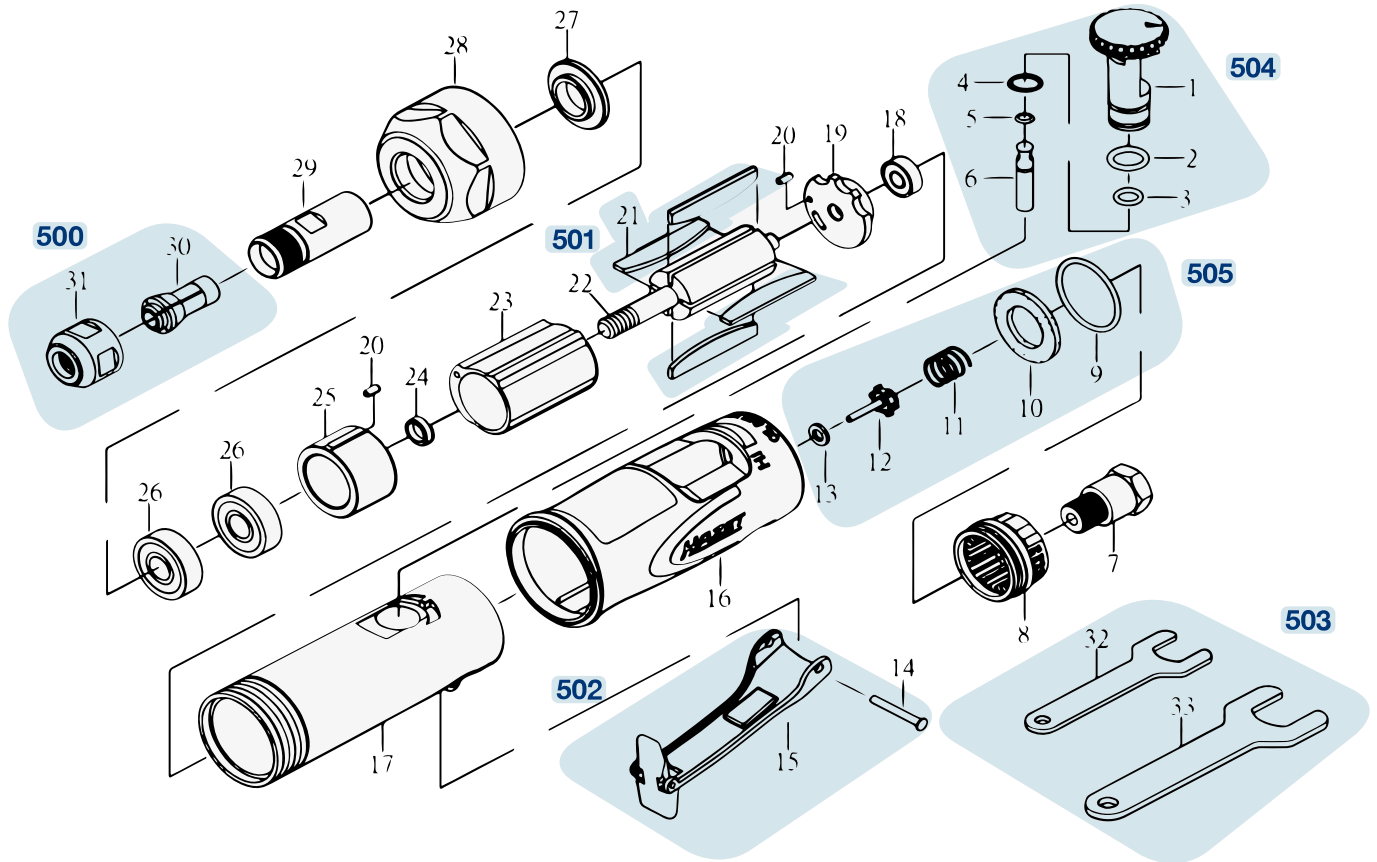

Ersatzteile 9032 N-1

Spare parts · Pièces de rechange

Pos	Artikelnummer	Bezeichnung	Designation	Désignation	
500	9032N-1-01_2	Spannfutter · Inhalt: 30 · 31	Collet chuck · Contents: 30 · 31	Mandrin · Contenu : 30 · 31	2
501	9032N-02_4	Lamellen · 4 Stück · Inhalt: 21 (4x)	Blades · 4 pieces · Contents: 21 (4x)	Lamelles · 4 pièces · Contenu : 21 (4x)	4
502	9032N-03_2	Betätigungshebel · Inhalt: 14 · 15	Operating lever · Contents: 14 · 15	Gâchette · Contenu : 14 · 15	2
503	9032N-04_2	Spannschlüssel Satz · Inhalt: 32 · 33	Tensioner adjuster set · Contents: 32 · 33	Jeu de clés de tension · Contenu : 32 · 33	2
504	9032N-05_6	Luftsteuerung · Inhalt: 1 · 3 (2x) · 4 · 5 · 6	Air regulation · Contents: 1 · 3 (2x) · 4 · 5 · 6	Commande pneumatique · Contenu : 1 · 3 (2x) · 4 · 5 · 6	6
505	9032N-06_5	Ventil-Einheit · Inhalt: 9 · 10 · 11 · 12 · 13	Valve unit · Contents: 9 · 10 · 11 · 12 · 13	Unité de soupape · Contenu : 9 · 10 · 11 · 12 · 13	5