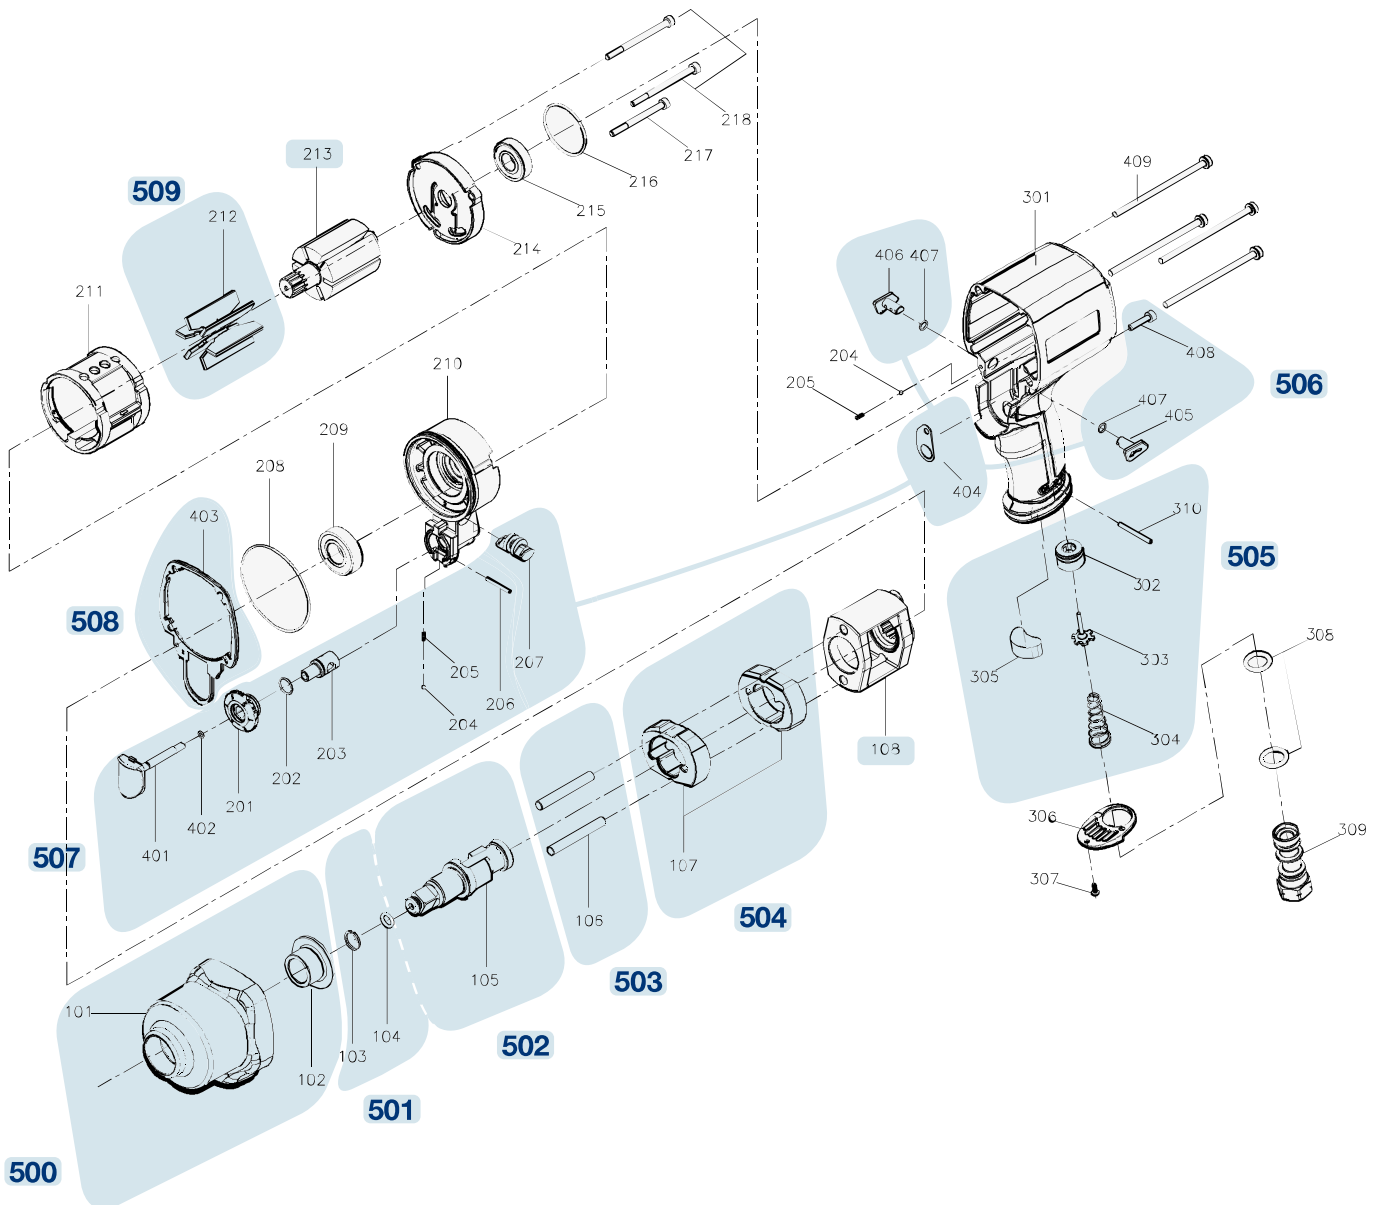

Erersatzteile 9013 M

Spare parts · Pièces de rechange

Pos	Artikelnummer	Bezeichnung	Designation	Désignation	
108	9013M-01	Schlagwerk-Korb	Striking mechanism frame	Cage de mécanisme de frappe	1
213	9013M-02	Rotor	Rotor	Rotor	1
500	9013M-03_2	Gehäuse · vorne · Inhalt: 101 · 102	Housing · front · Contents: 101 · 102	Boîtier · avant · Contenu : 101 · 102	2
501	9013M-04_2	Ring Satz · Inhalt: 103 · 104	Ring set · Contents: 103 · 104	Jeu de bagues · Contenu : 103 · 104	2
502	9013M-05_3	Vierkant · mit Ring Satz · Inhalt: 103 · 104 · 105	Square · with ring set · Contents: 103 · 104 · 105	Carré · avec jeu de bagues · Contenu : 103 · 104 · 105	3
503	9013M-06_2	Stift · Inhalt: 106 (2x)	Pin · Contents: 106 (2x)	Goupille · Contenu : 106 (2x)	2

Pos	Artikelnummer	Bezeichnung	Designation	Désignation	
504	9013M-07_2	Schlagwerk- / Hammer Satz · Inhalt: 107 (2x)	Striking mechanism / hammer set · Contents: 107 (2x)	Jeu de mécanismes de frappe / de marteaux · Contenu : 107 (2x)	2
505	9013M-08_2	Ventil-Einheit · Inhalt: 302 · 303 · 304 · 305 · 310	Valve unit · Contents: 302 · 303 · 304 · 305 · 310	Unité de soupape · Contenu : 302 · 303 · 304 · 305 · 310	5
506	9013M-09_7	Umschalter · Inhalt: 207 · 404 · 405 · 406 · 407 (2x) · 408	Toggle switch · Contents: 207 · 404 · 405 · 406 · 407 (2x) · 408	Commutateur · Contenu : 207 · 404 · 405 · 406 · 407 (2x) · 408	7
507	9013M-010_8	Betätigungshebel · Inhalt: 201 · 202 · 203 · 204 · 205 · 206 · 401 · 402	Operating lever · Contents: 201 · 202 · 203 · 204 · 205 · 206 · 401 · 402	Gâchette · Contenu : 201 · 202 · 203 · 204 · 205 · 206 · 401 · 402	8
508	9013M-011_5	Gehäusedichtung · Inhalt: 403 (5x)	Housing seal · Contents: 403 (5x)	Joint de boîtier · Contenu : 403 (5x)	5
509	9013M-012_6	Lamellen · Inhalt: 212 (6x)	Blades · Contents: 212 (6x)	Lamelles · Contenu : 212 (6x)	6