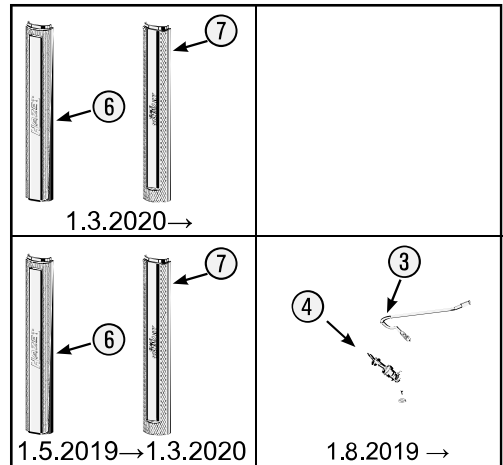

Ersatzteile 179 N X-6

Spare parts · Pièces de rechange

Pos	HAZET No.	Bezeichnung	Designation	Désignation	
1	179 N X-05	Arbeitsfläche · Edelstahl	Work surface · stainless steel	Plan de travail · acier inoxydable	1
2	179 N-05 K	Abdeckkappe	Cover cap	Capot de protection	4
3	179 N-01	Seilzug · Bj. → 1.8.2019: 179 N · 179 N X	Cable · Model year → 01 August 2019: 179 N · 179 N X	Tirant à câble · Année de construction → 01/08/2019 : 179 N · 179 N X	1
3	179 N-01 A	Seilzug · Bj. 1.8.2019 →: 179 N · 179 N X	Cable · Model year 01 August 2019 →: 179 N · 179 N X	Tirant à câble · Année de construction 01/08/2019 → : 179 N · 179 N X	1
4	179 N-08	Zylinderschloss · Bj. → 1.8.2019: 179 N · 179 N X · 179 N XL · 179 N XXL	Cylinder lock · Model year → 01 August 2019: 179 N · 179 N X · 179 N XL · 179 N XXL	Serrure à cylindre · Année de construction → 01/08/2019 : 179 N · 179 N X · 179 N XL · 179 N XXL	1
4	179 N-08 A	Zylinderschloss · Bj. 1.8.2019 →: 179 N · 179 N X · 179 N XL · 179 N XXL	Cylinder lock · Model year 01 August 2019 →: 179 N · 179 N X · 179 N XL · 179 N XXL	Serrure à cylindre · Année de construction 01/08/2019 → : 179 N · 179 N X · 179 N XL · 179 N XXL	1