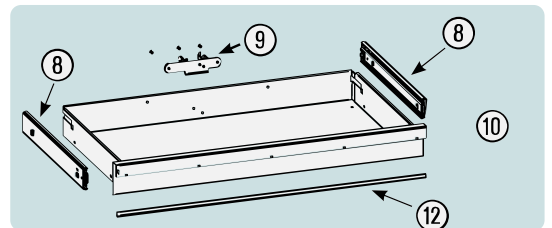

Ersatzteile 179 N X-6

Spare parts · Pièces de rechange

Pos	HAZET No.	Bezeichnung	Designation	Désignation	
1	179 N X-05	Arbeitsfläche · Edelstahl	Work surface · stainless steel	Plan de travail · acier inoxydable	1
2	179 N-05 K	Abdeckkappe	Cover cap	Capot de protection	4
3	179 N-01	Seilzug · Bj. → 1.8.2019: 179 N · 179 N X	Cable · Model year → 01 August 2019: 179 N · 179 N X	Tirant à câble · Année de construction → 01/08/2019 : 179 N · 179 N X	1
3	179 N-01 A	Seilzug · Bj. 1.8.2019 →: 179 N · 179 N X	Cable · Model year 01 August 2019 →: 179 N · 179 N X	Tirant à câble · Année de construction 01/08/2019 → : 179 N · 179 N X	1
4	179 N-08	Zylinderschloss · Bj. → 1.8.2019: 179 N · 179 N X · 179 N XL · 179 N XXL	Cylinder lock · Model year → 01 August 2019: 179 N · 179 N X · 179 N XL · 179 N XXL	Serrure à cylindre · Année de construction → 01/08/2019 : 179 N · 179 N X · 179 N XL · 179 N XXL	1
4	179 N-08 A	Zylinderschloss · Bj. 1.8.2019 →: 179 N · 179 N X · 179 N XL · 179 N XXL	Cylinder lock · Model year 01 August 2019 →: 179 N · 179 N X · 179 N XL · 179 N XXL	Serrure à cylindre · Année de construction 01/08/2019 → : 179 N · 179 N X · 179 N XL · 179 N XXL	1