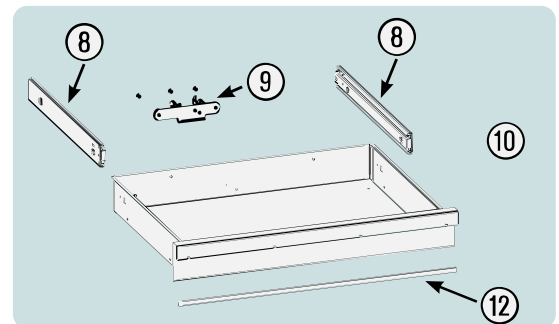

Ersatzteile 179 N-7-RAL 9005

Spare parts · Pièces de rechange

Pos	HAZET No.	Bezeichnung	Designation	Désignation	
1	179 N-05	Arbeitsfläche · Kunststoff	Worktop · plastic	Plan de travail · matière plastique	1
2	179 N-05 K	Abdeckkappe	Cover cap	Capot de protection	4
3	179 N-01	Seilzug · Bj. → 1.8.2019: 179 N · 179 N X	Cable · Model year → 01 August 2019: 179 N · 179 N X	Tirant à câble · Année de construction → 01/08/2019 : 179 N · 179 N X	1
3	179 N-01 A	Seilzug · Bj. 1.8.2019 →: 179 N · 179 N X	Cable · Model year 01 August 2019 →: 179 N · 179 N X	Tirant à câble · Année de construction 01/08/2019 → : 179 N · 179 N X	1