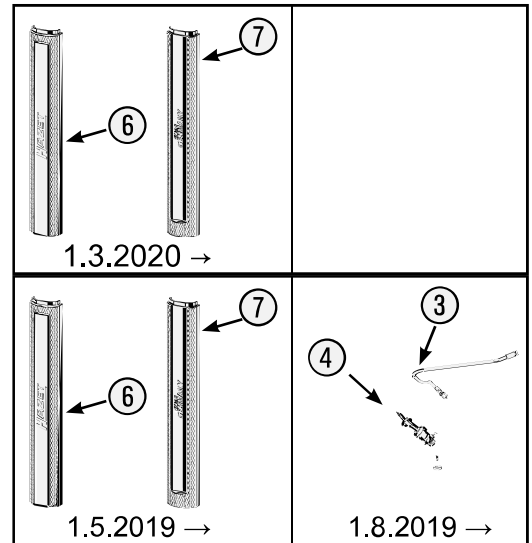

Ersatzteile 179 N-7-RAL 9005

Spare parts · Pièces de rechange

Pos	HAZET No.	Bezeichnung	Designation	Désignation	
1	179 N-05	Arbeitsfläche · Kunststoff	Worktop · plastic	Plan de travail · matière plastique	1
2	179 N-05 K	Abdeckkappe	Cover cap	Capot de protection	4
3	179 N-01	Seilzug · Bj. → 1.8.2019: 179 N · 179 N X	Cable · Model year → 01 August 2019: 179 N · 179 N X	Tirant à câble · Année de construction → 01/08/2019 : 179 N · 179 N X	1
3	179 N-01 A	Seilzug · Bj. 1.8.2019 →: 179 N · 179 N X	Cable · Model year 01 August 2019 →: 179 N · 179 N X	Tirant à câble · Année de construction 01/08/2019 → : 179 N · 179 N X	1